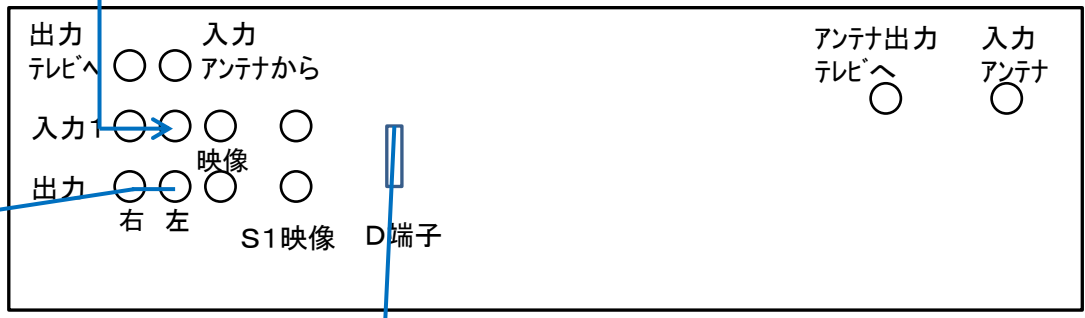

# TV映像信号配線図 (最新)

STB (TZ-DCH800)

レコーダー (RD-E300)

TVチューナー (PDP-436HD)

TDK送信機へ

chromecast