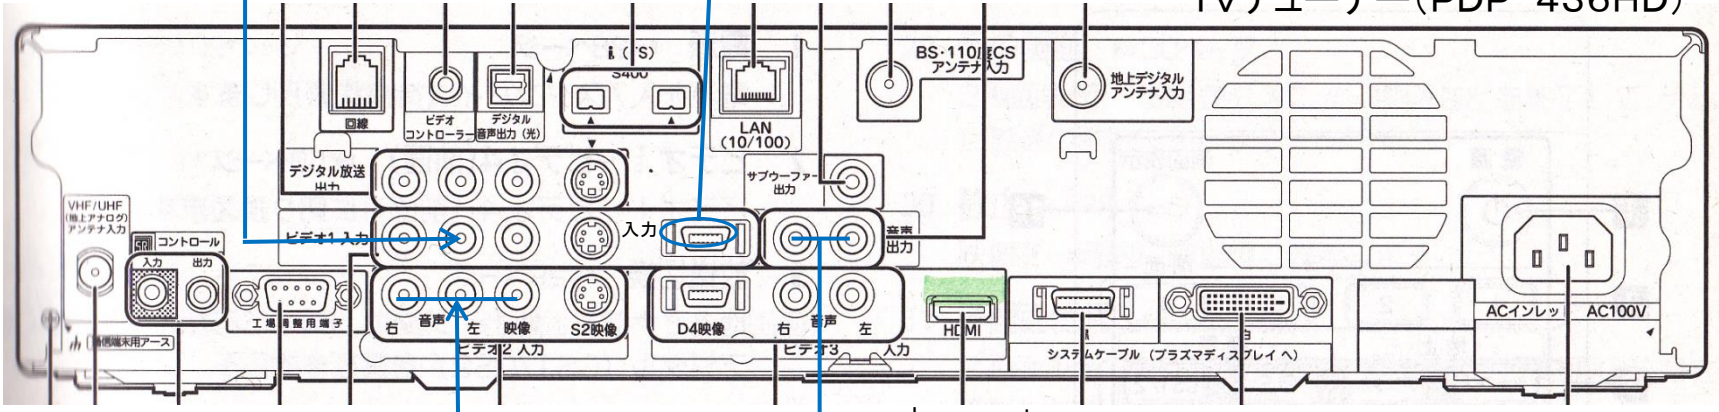

# TV映像信号配線図 (最新)

STB (TZ-DCH800)

レコーダー (RD-E300)

TVチューナー (PDP-436HD)

TDK送信機へ

chromecast