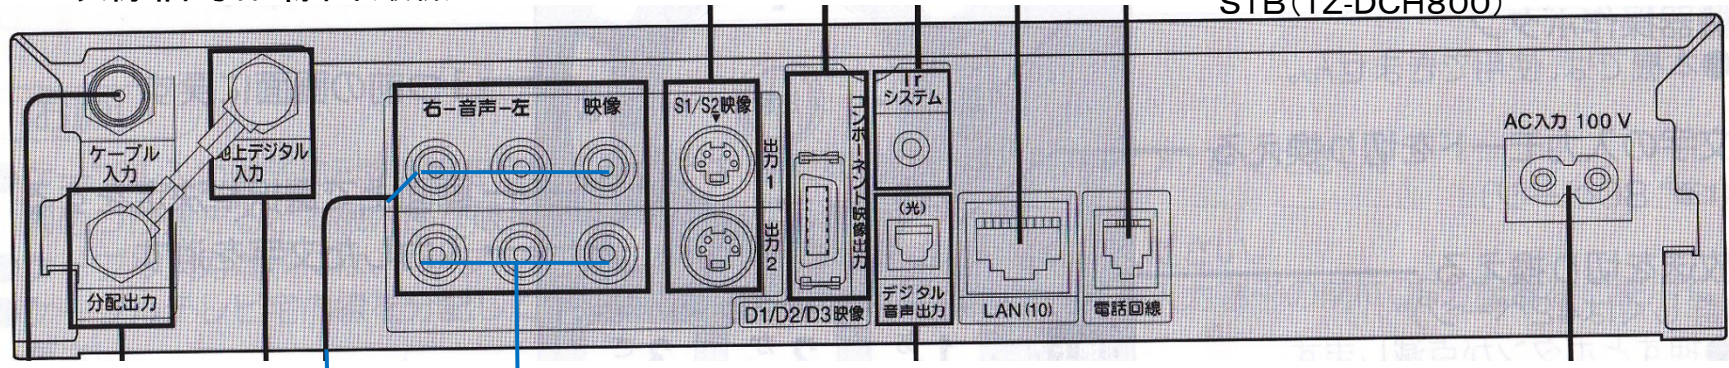

# TV映像信号配線図 (最新)

STB (TZ-DCH800)

レコーダー (RD-E300)

TVチューナー (PDP-436HD)

TDK送信機へ

chromecast